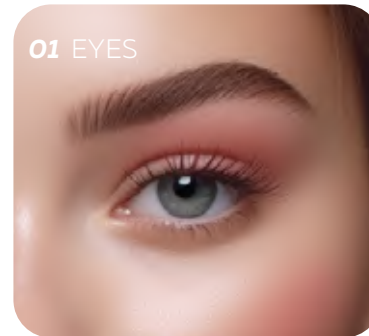

8057639881489 | 3 g

• **02 JUST PEACHY**

8057639881496 | 3 g

• **03 PINK GALAXY**

8057639881502 | 3 g

• **04 NAKED**

8057639882028 | 3 g

01 EYES

02 CHEEKS

03 LIPS

BAKED FACE BLUSH

- Satin finish + shine
- 2in1: blush, eye shadow
- Natural shades
- The effect of healthy blush
- Durability 24h

• **01 SWEET JULIE**

8057639881519 | 2,9 g

• **02 NOT SORRY**