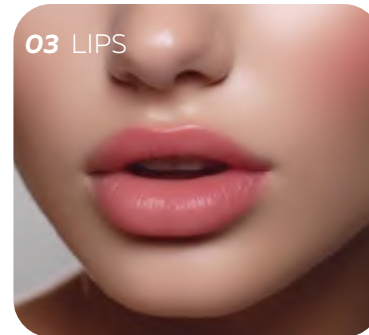

8057639881489 | 3 g

• **02 JUST PEACHY**

8057639881496 | 3 g

• **03 PINK GALAXY**

8057639881502 | 3 g

• **04 NAKED**

8057639882028 | 3 g

01 EYES

02 CHEEKS

03 LIPS

BAKED FACE BLUSH

- Satin finish + shine
- 2in1: blush, eye shadow
- Natural shades
- The effect of healthy blush
- Durability 24h

• **01 SWEET JULIE**

8057639881519 | 2,9 g

• **02 NOT SORRY**